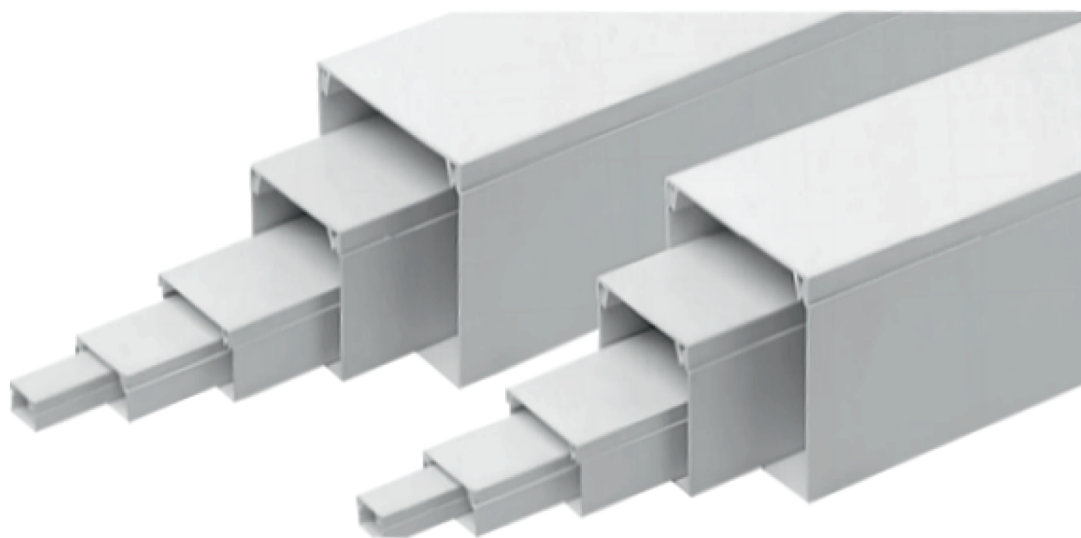

### ΚΑΝΑΛΙ - ΚΛΕΙΣΤΟ

**Κωδικός προϊόντος**  
ELA2010

**Υλικό**  
PVC

**Τύπος**  
Κανάλι - Κλειστό

**Χρώμα**  
Λευκό

**Αντοχή**  
IP40 (Στεγανότητα)

**Θερμοκρασία Εφαρμογής**  
-25°C έως +60°C

**Διαστάσεις**  
Βάσης : 20mm  
Ύψους : 10mm  
Πάχος Βάσης : 0.75mm

**Συσκευασία**  
100 mt

Το κλειστό πλαστικό κανάλι elvhx® προσφέρει αξιόπιστη προστασία και οργάνωση καλωδίων σε επιτοιχίες ή οροφικές εγκαταστάσεις. Η ανθεκτική του κατασκευή αποτρέπει τις φθορές των καλωδίων, ενώ ο λιτός σχεδιασμός του διατηρεί τον χώρο τακτοποιημένο και καθαρό. Είναι ιδανικό για επαγγελματικές και οικιακές εγκαταστάσεις, και η στερέωσή του γίνεται εύκολα και σταθερά με βίδες (ούπτα) ή κόλλα κατασκευών.